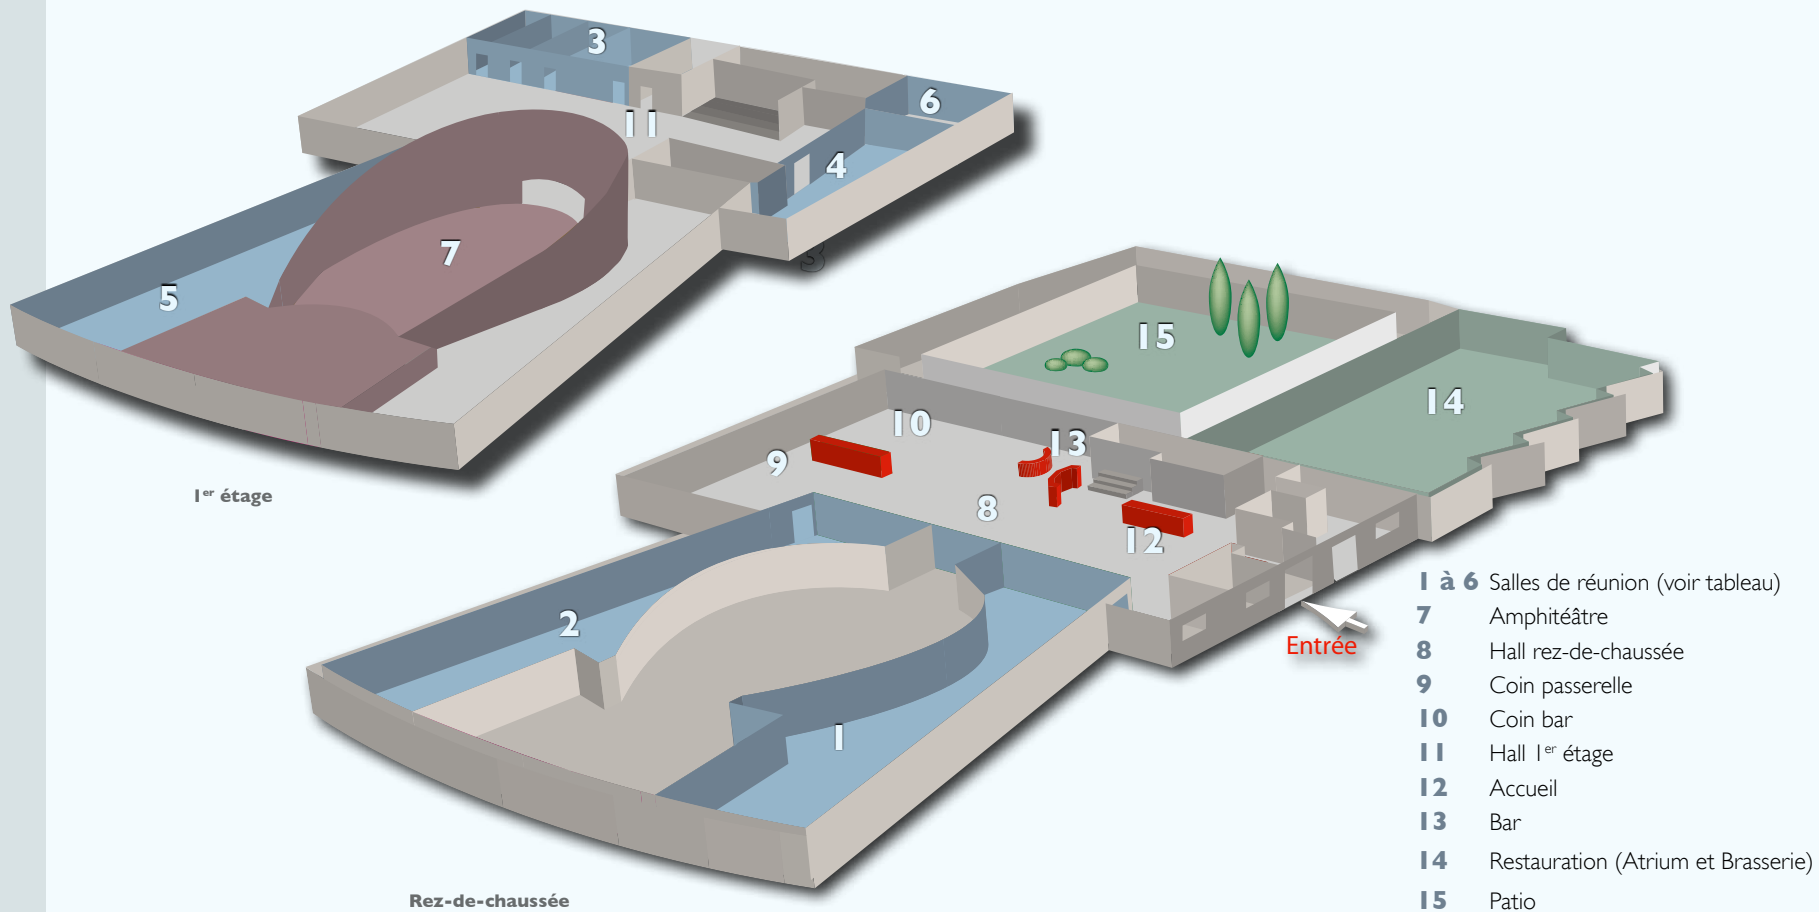

### Salles de réunion

- un plateau de salles de réunion de 10 à 150 personnes dont deux salles modulables ;
- 2 halls au rez-de-chaussée et au 1<sup>er</sup> étage aménageables en zone d'exposition ou en espace cocktail et pause café ;
- un bureau-secrétariat central à l'usage privatif des organisateurs.
- 4 salles de réunion sont disponibles à proximité de l'Espace du parc au Centre international de séjour (CIS) ainsi qu'à la Tour des juges (TDJ).

### Amphithéâtre

Une salle de 400 places avec régie son et lumière pour les conférences :

- ouverture du cadre (plateau) : largeur 9 m - hauteur 4 m ;
- régie 1<sup>er</sup> étage haut de salle ;
- hauteur du sol au grill 7,70 m ;
- écran 6 m x 4 m ;
- 2 loges de 15 personnes.